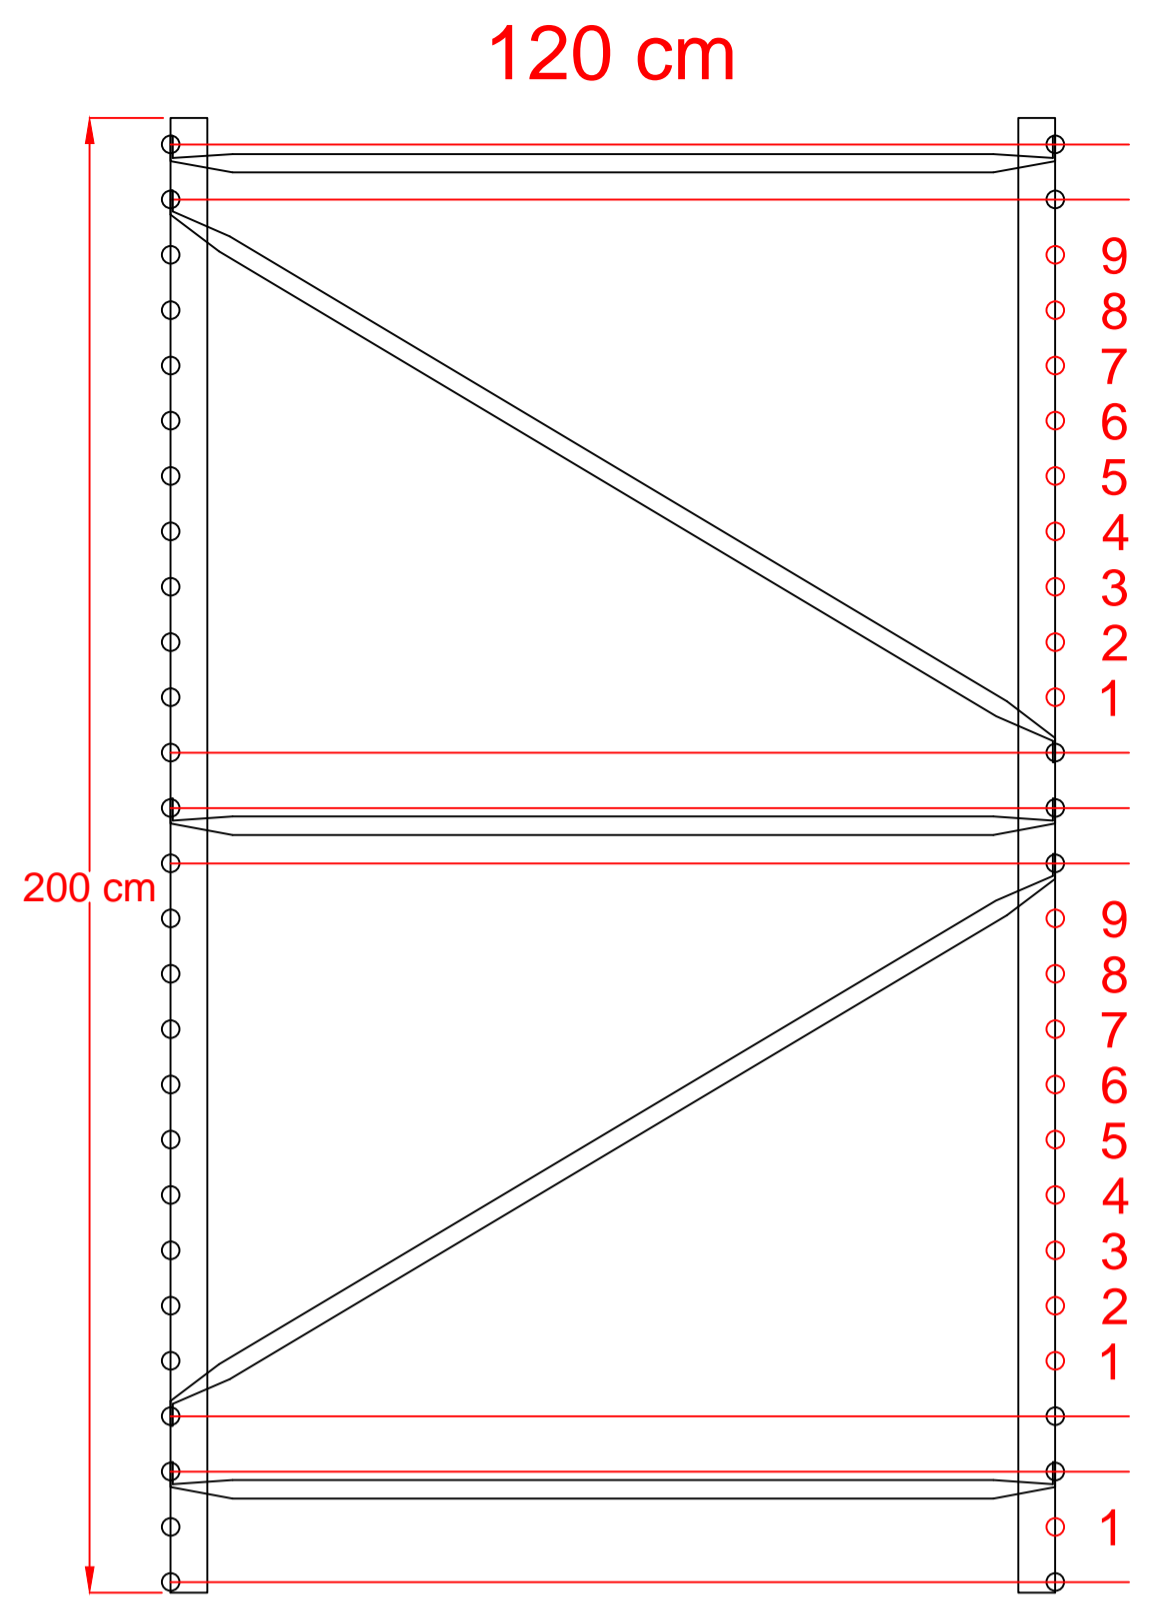

Dæk Reoler

Combi 75 Reoler 200 cm Højde

Dæk Reoler

Combi 75 Reoler 250 cm Højde