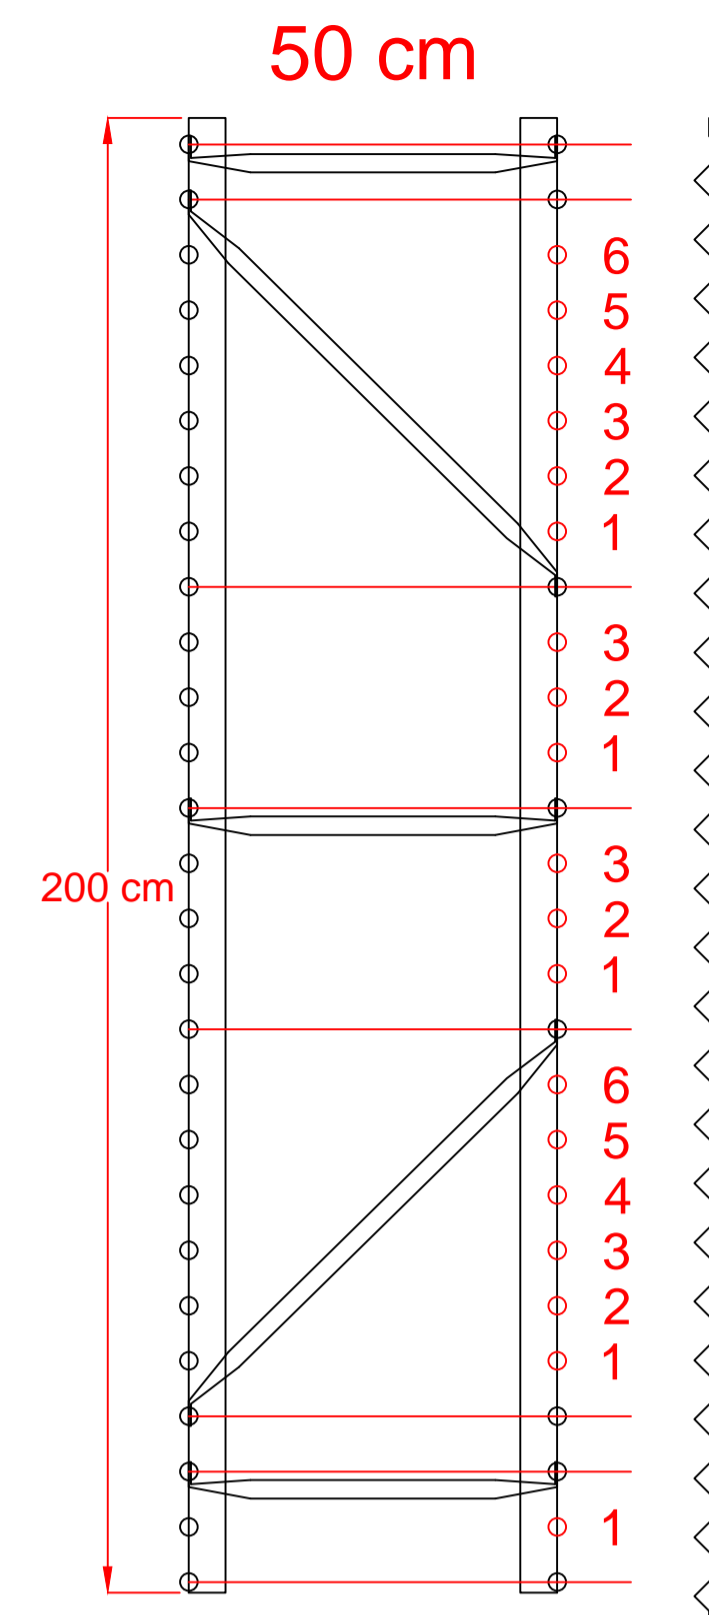

Dæk Reoler

Combi 75 Reoler 200 cm Højde

Dæk Reoler

Combi 75 Reoler 250 cm Højde