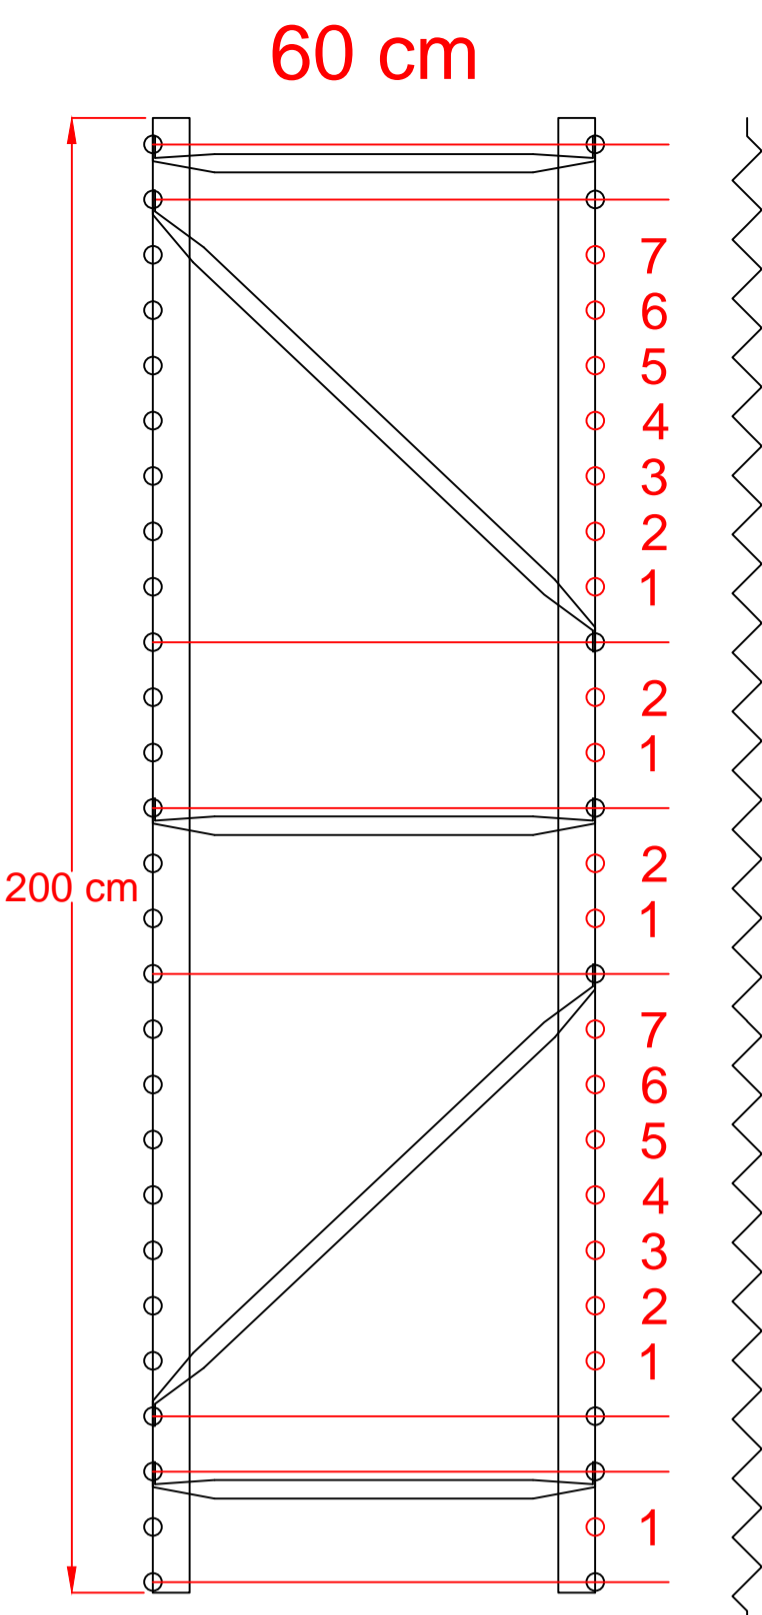

Dæk Reoler

Combi 75 Reoler 200 cm Højde

Dæk Reoler

Combi 75 Reoler 250 cm Højde