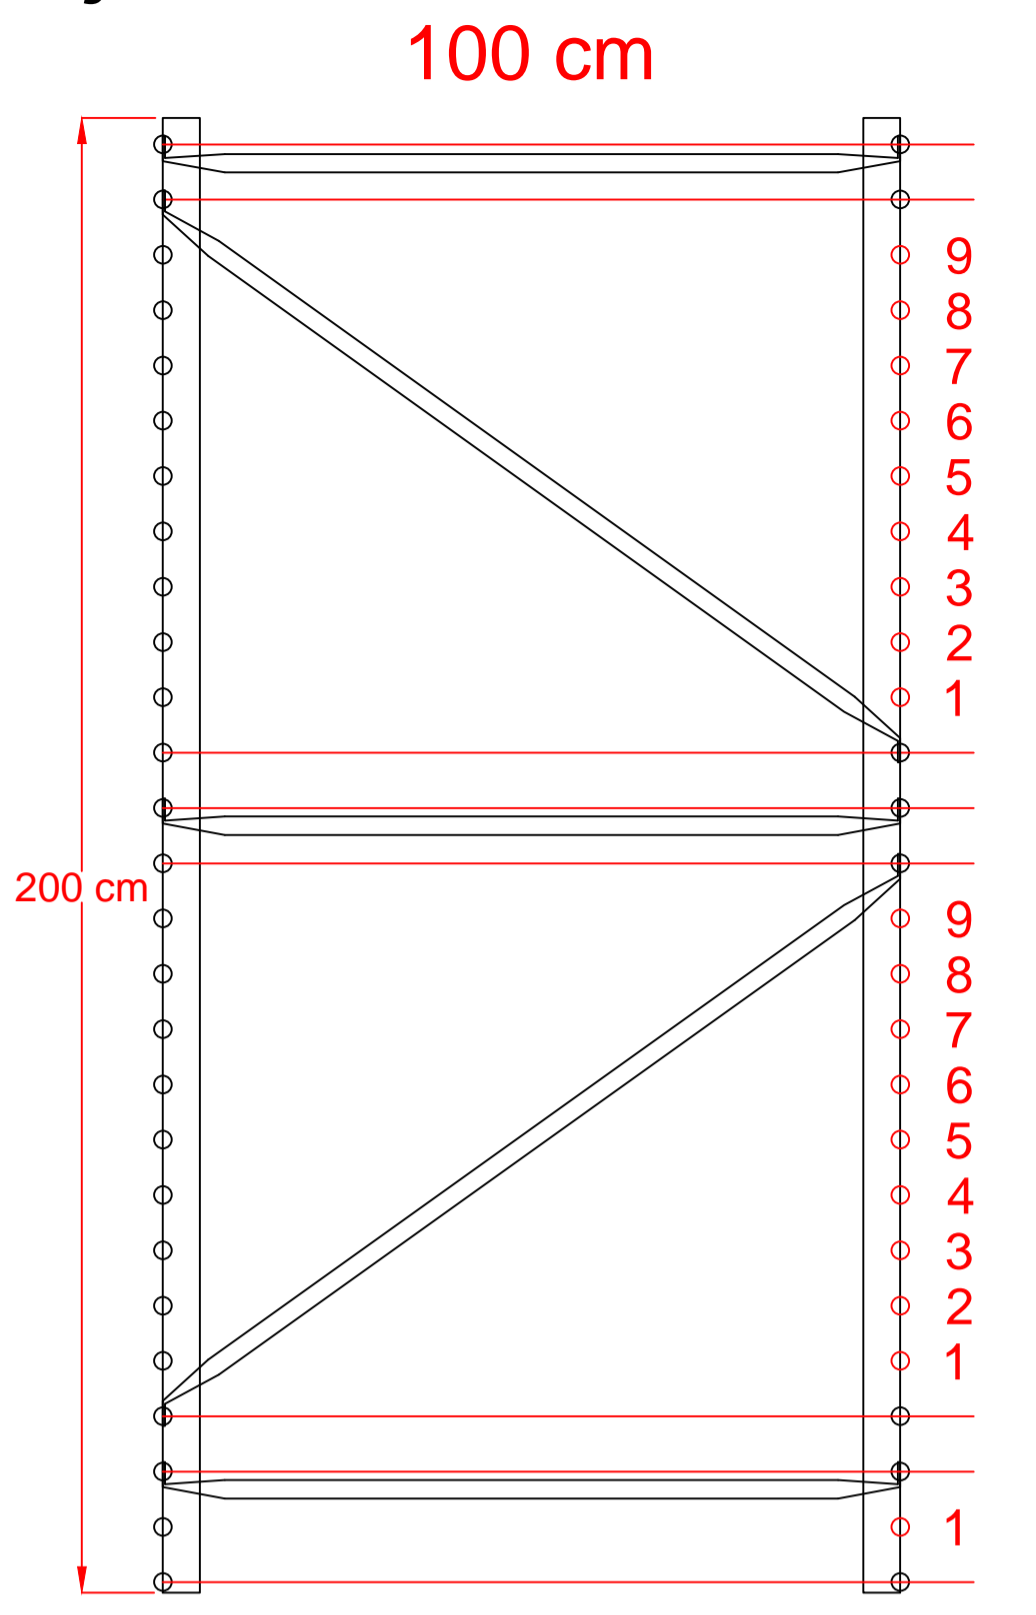

Dæk Reoler

Combi 75 Reoler 200 cm Højde

Dæk Reoler

Combi 75 Reoler 250 cm Højde