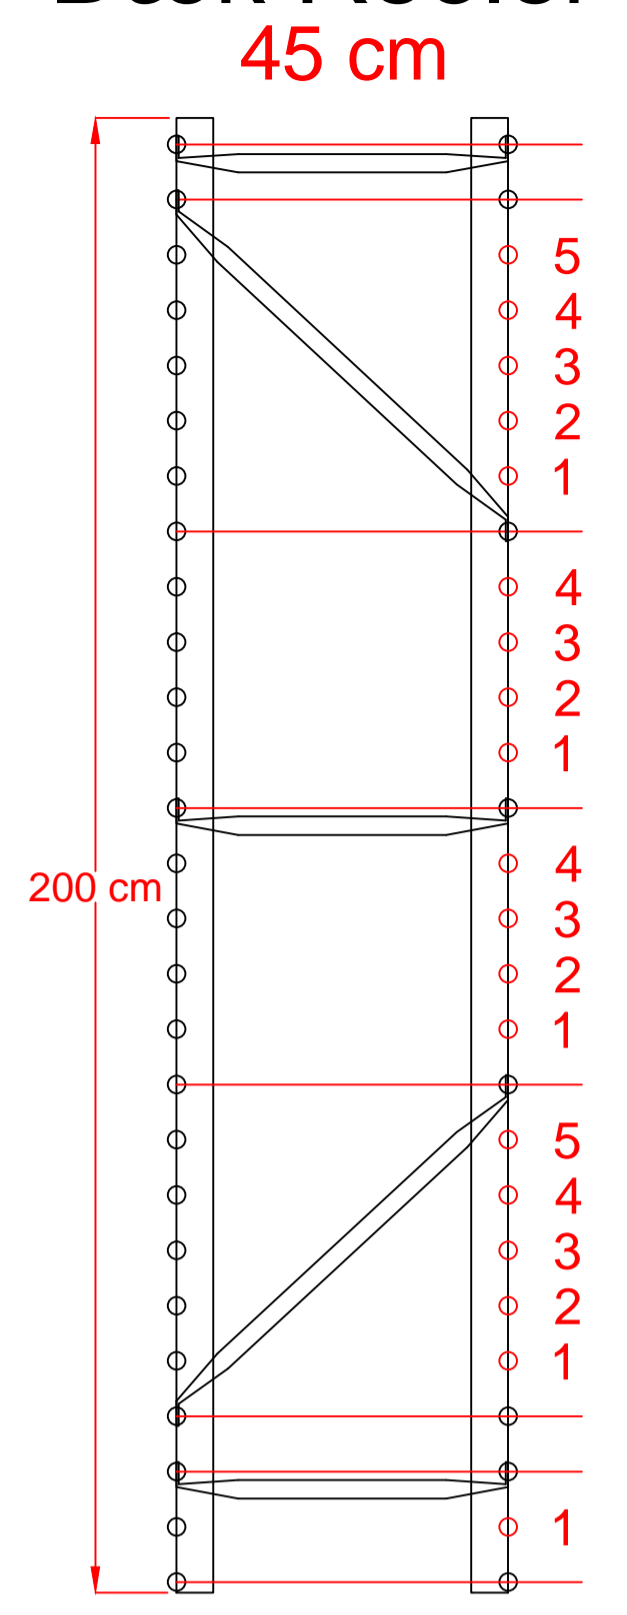

Dæk Reoler

Combi 75 Reoler 200 cm Højde

Dæk Reoler

Combi 75 Reoler 250 cm Højde