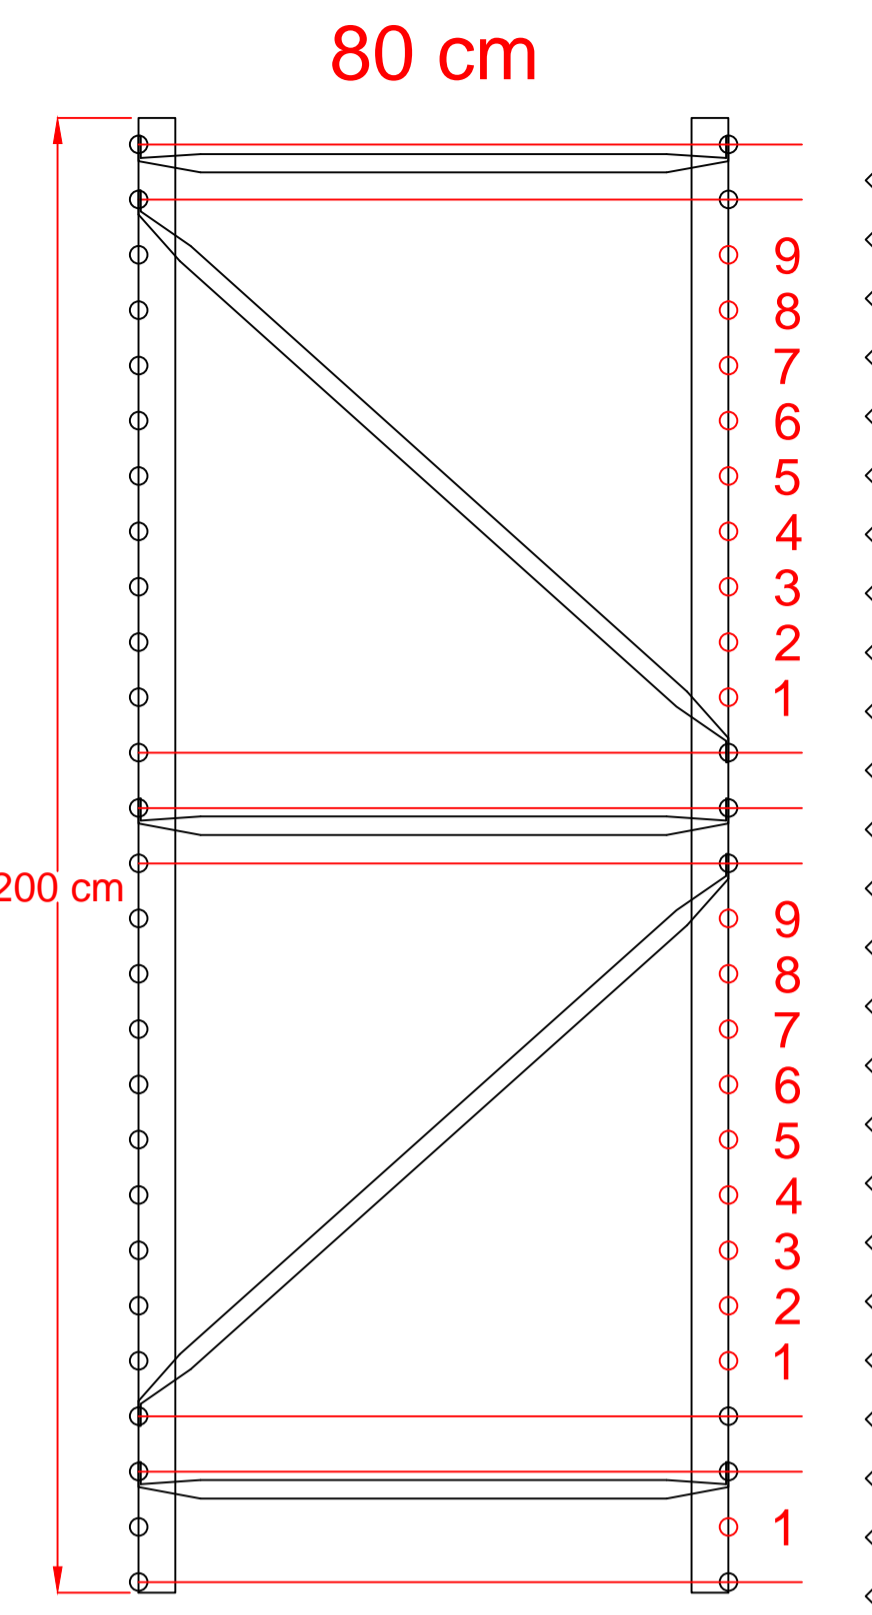

Dæk Reoler

Combi 75 Reoler 200 cm Højde

Dæk Reoler

Combi 75 Reoler 250 cm Højde